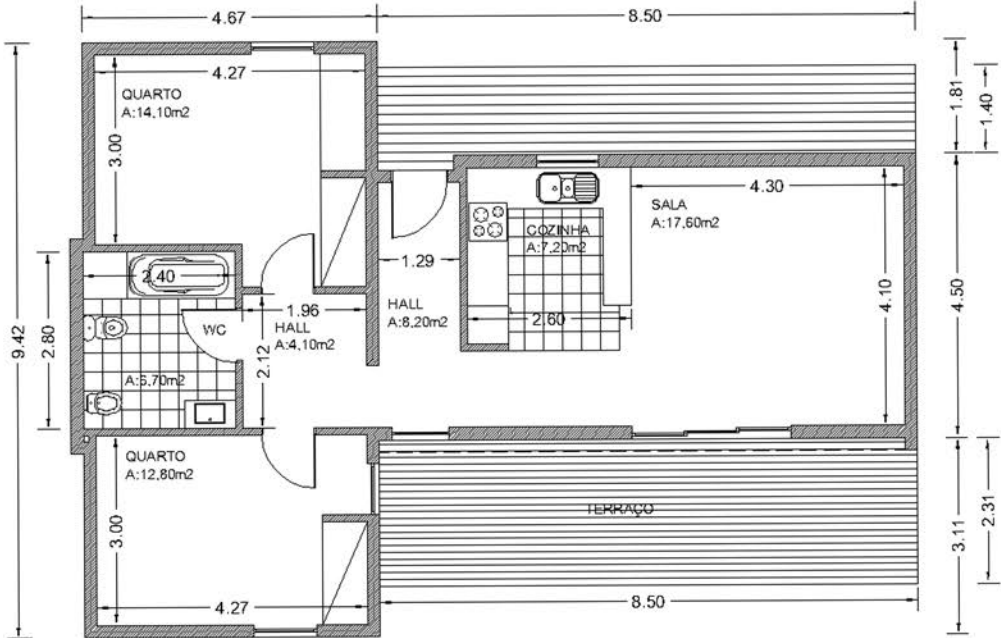

Logdomus

Áreas:

- Cozinha: 7,20 m²
- Casa de Banho: 6,70 m²
- Sala: 17,60 m²
- Quarto: 14,10 m²
- Quarto: 12,80 m²
- Hall: 12,30 m²
- Alpendres: 35,03 m²

Área Bruta: 117,27 m²

**Modelo
Zêzere I- T2**