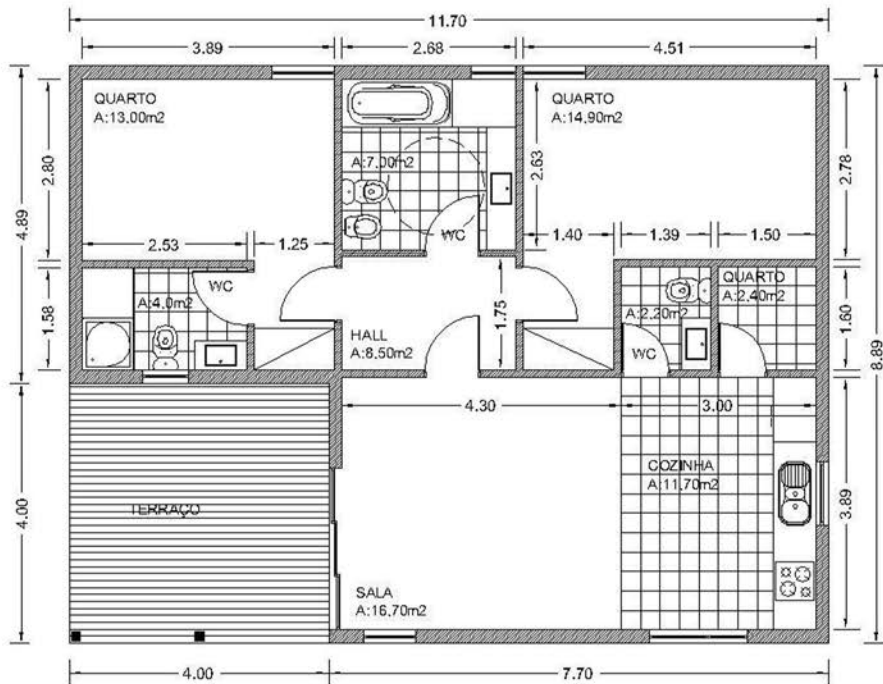

## Áreas:

Cozinha: 11,70 m<sup>2</sup>  
Sala: 16,70 m<sup>2</sup>  
Despensa: 2,40 m<sup>2</sup>  
Casa de Banho: 2,20 m<sup>2</sup>  
Casa de Banho: 7,00 m<sup>2</sup>  
Quarto: 14,90 m<sup>2</sup>  
Quarto: 13,00 m<sup>2</sup>  
Suite: 4,00 m<sup>2</sup>  
Halls: 8,50 m<sup>2</sup>  
Alpendres: 16,00 m<sup>2</sup>

Área Bruta: 104,01 m<sup>2</sup>

**Modelo**  
**Távora- T2**