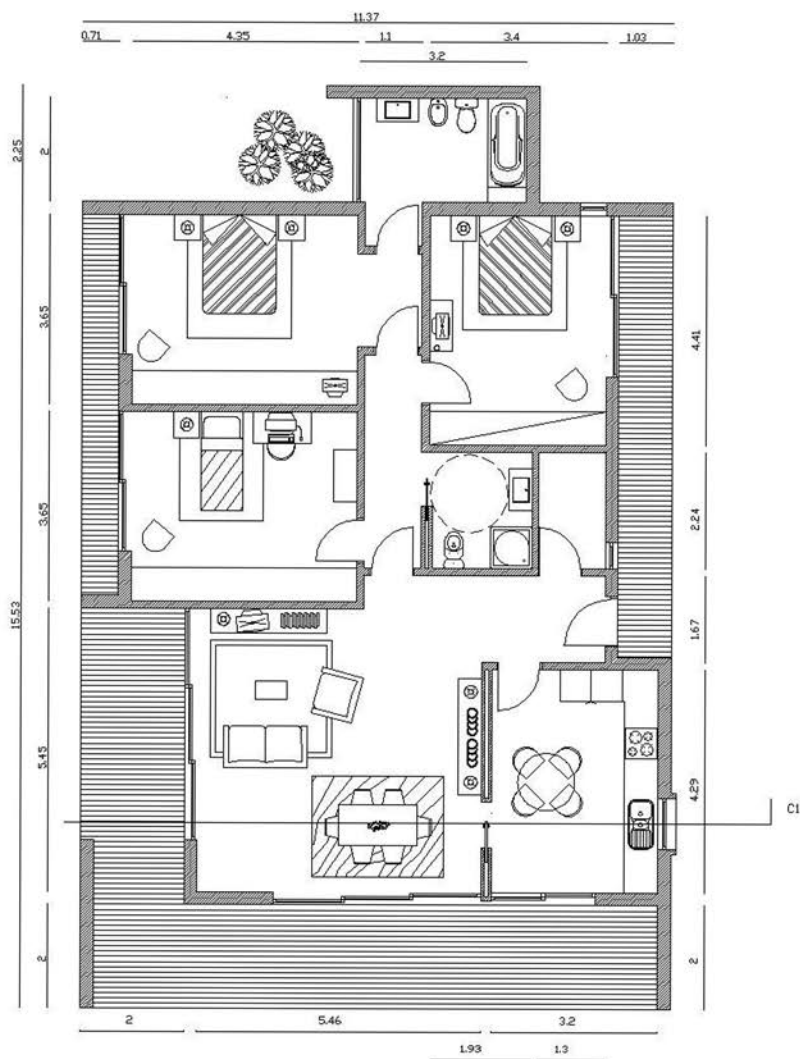

## Áreas:

- Cozinha: 14,00 m<sup>2</sup>
- Arrumos: 3,00 m<sup>2</sup>
- Sala: 31,00 m<sup>2</sup>
- Casa de Banho: 4,50 m<sup>2</sup>
- Quarto: 16,00 m<sup>2</sup>
- Quarto: 18,00 m<sup>2</sup>
- Suite: 7,00 m<sup>2</sup>
- Quarto: 15,00 m<sup>2</sup>
- Hall de entrada: 3,00 m<sup>2</sup>
- Hall dos quartos: 4,00 m<sup>2</sup>
- Alpendres: 48,00 m<sup>2</sup>

Área Bruta: 182,98 m<sup>2</sup>

**Modelo  
Tâmega- T3**