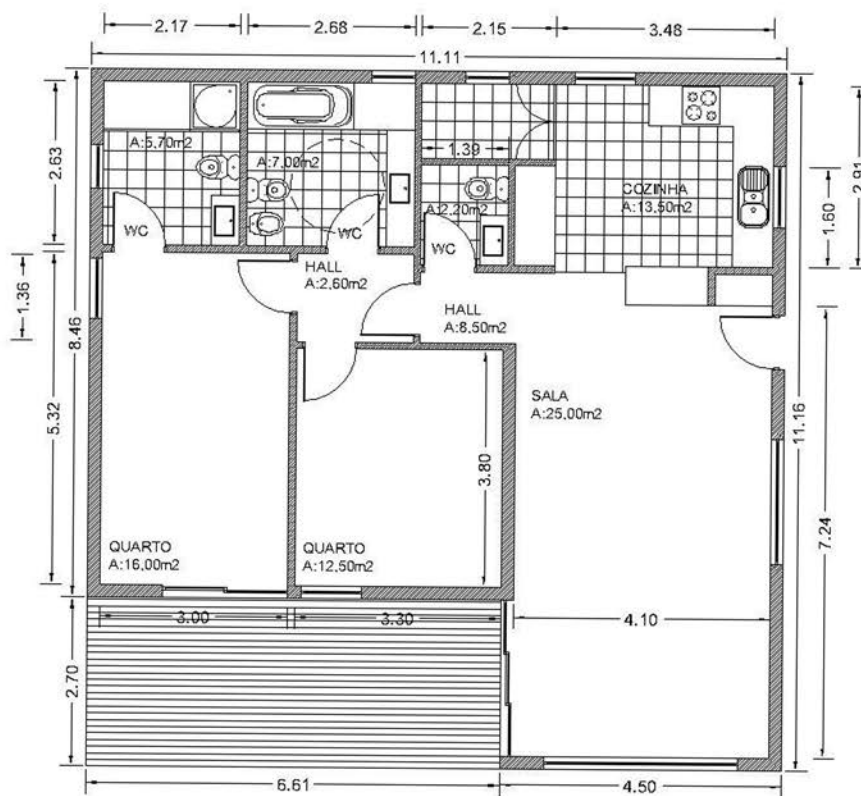

Logdomus

Áreas:

Cozinha/Arrumos: 13,50 m²
Sala: 25,00 m²
Casa de Banho: 2,20 m²
Casa de Banho: 7,00 m²
Quarto: 12,50 m²
Quarto: 16,00 m²
Suite: 5,70 m²
Halls: 11,10 m²
Alpendres: 17,99 m²

Área Bruta: 123,99 m²

**Modelo
Ota- T2**