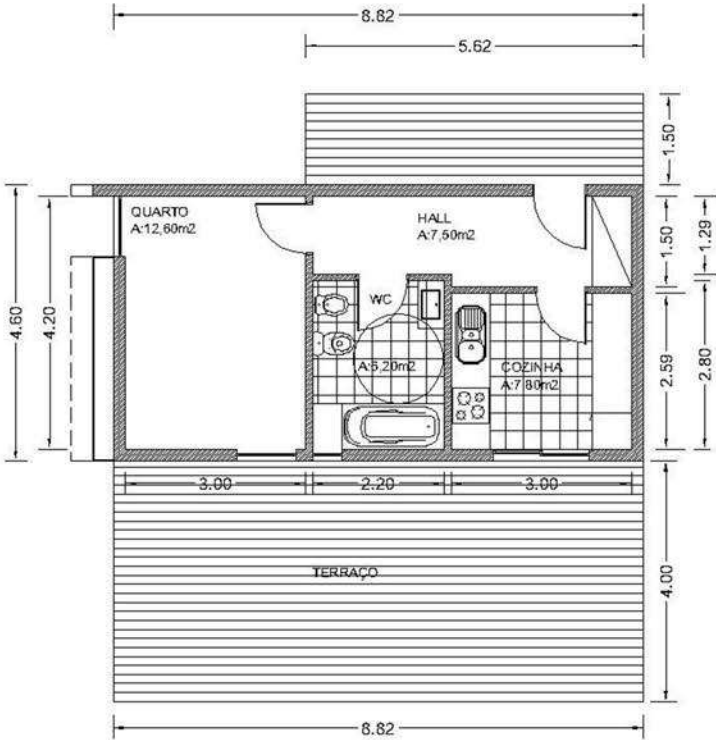

Logdomus

Áreas

- Cozinha: 7,80 m2
- Casa de Banho: 6,20 m2
- Sala/Quarto: 12,60 m2
- Hall: 7,50 m2
- Alpendres: 43,68 m2

Área Bruta: 84,25 m2

Modelo
Mira II- T0