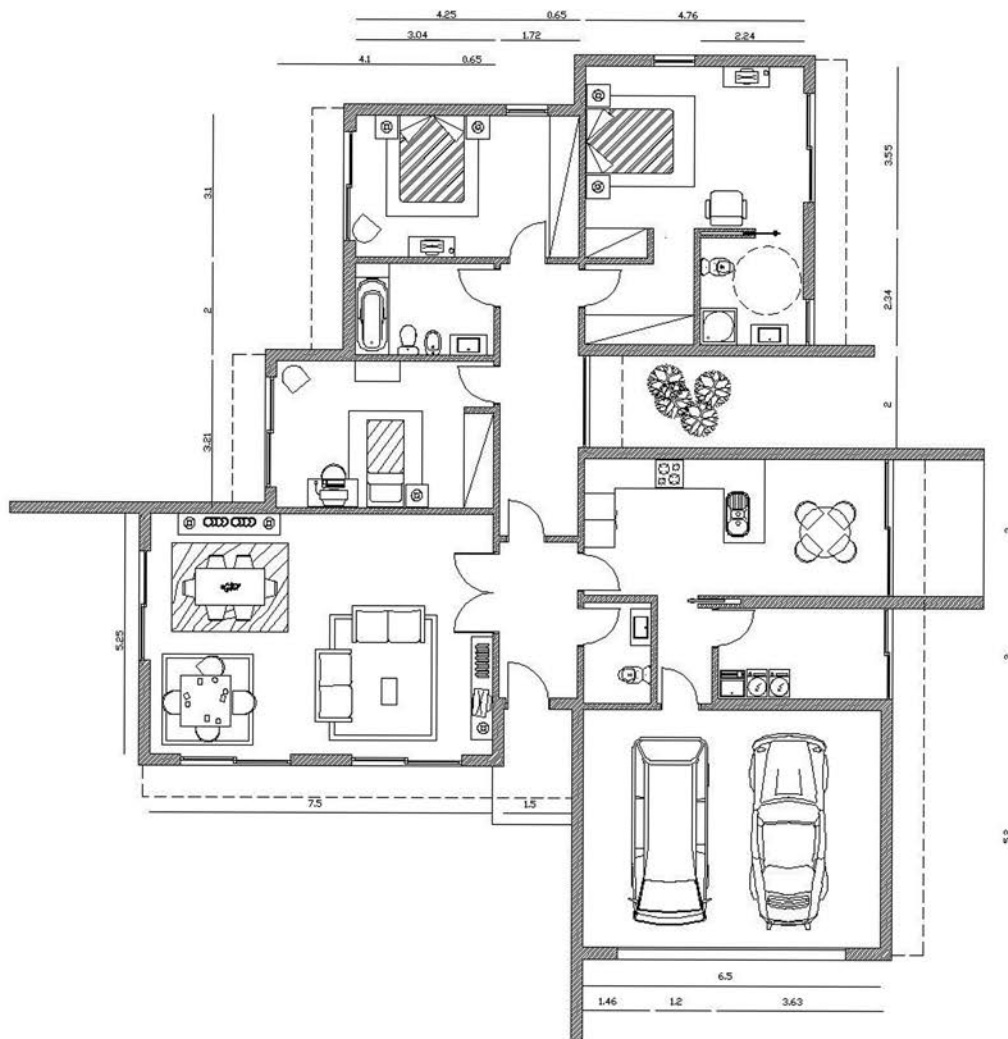

Logdomus

Áreas:

Cozinha: 19,50 m²
Lavandaria: 10,00 m²
Sala: 40,00 m²
Casa de Banho: 2,92 m²
Casa de Banho: 6,08 m²
Quarto: 15,50 m²
Quarto: 22,70 m²
Suite: 5,50 m²
Halls: 15,00 m²
Garagem: 34,00 m²

Área Bruta: 200,00 m²

**Modelo
Minho- T3**