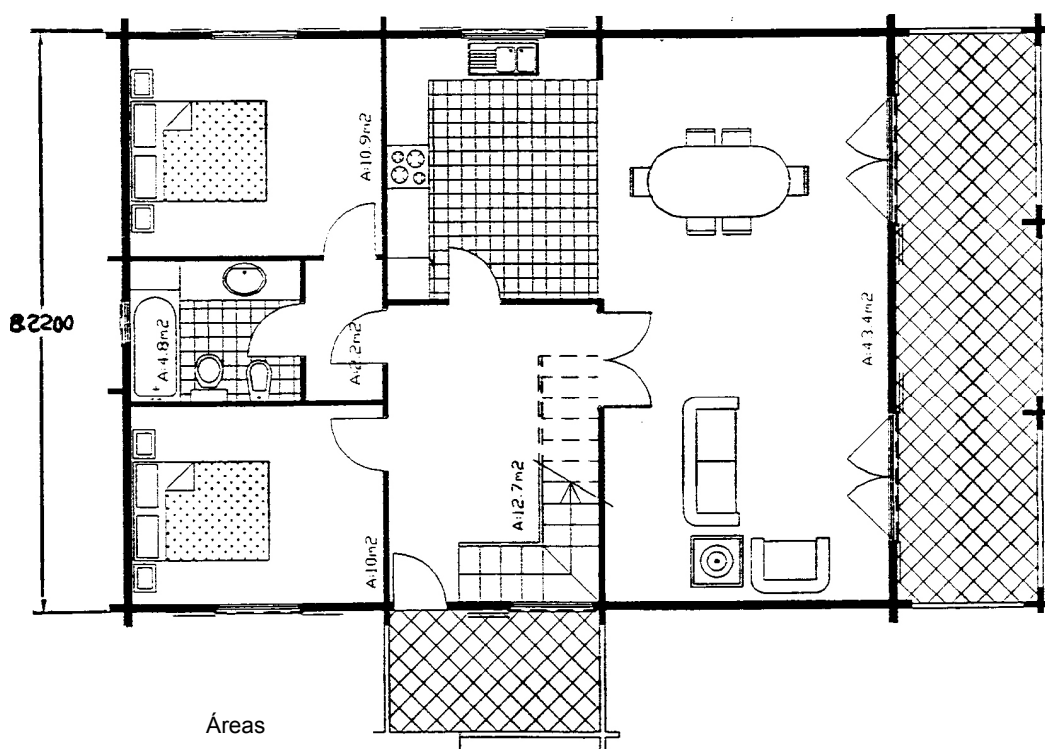

LOGDOMUS

Áreas

r/c

Cozinha/sala: 43,40 m²

hall: 14,90 m²

Quarto: 10,00 m²

Casa de banho: 4,80 m²

Quarto: 10,90 m²

Alpendres: 22,28 m²

1º Andar

Sala: 10,50 m²

Quarto: 21,00 m²

Casa de banho: 5,00 m²

Quarto: 23,80 m²

Varanda: 12,87 m²

Área bruta: 151,00 m²

Modelo Dália I- T4