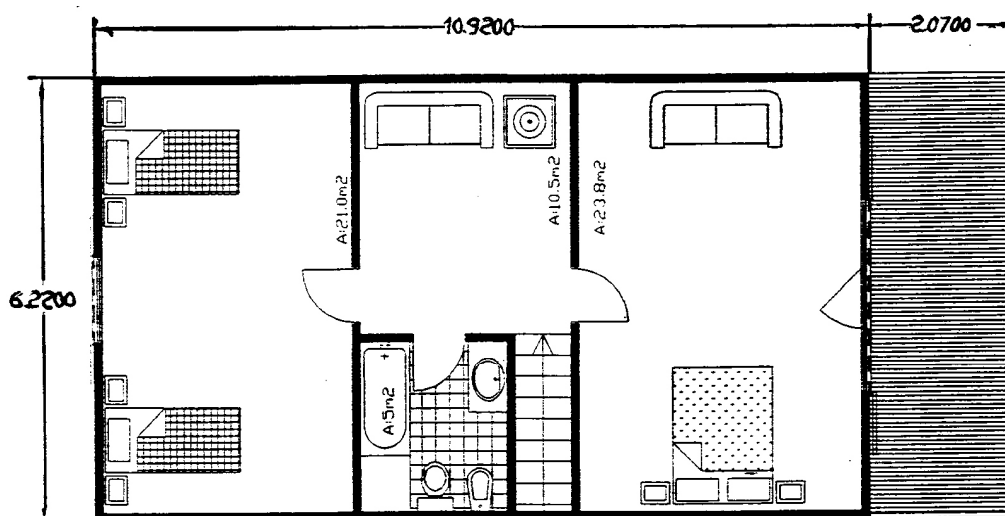

LOGDOMUS

Áreas

r/c

Cozinha/sala: 43,40 m²

hall: 14,90 m²

Quarto: 10,00 m²

Casa de banho: 4,80 m²

Quarto: 10,90 m²

Alpendres: 22,28 m²

1º Andar

Sala: 10,50 m²

Quarto: 21,00 m²

Casa de banho: 5,00 m²

Quarto: 23,80 m²

Varanda: 12,87 m²

Área bruta: 151,00 m²

Modelo Dália I- T4