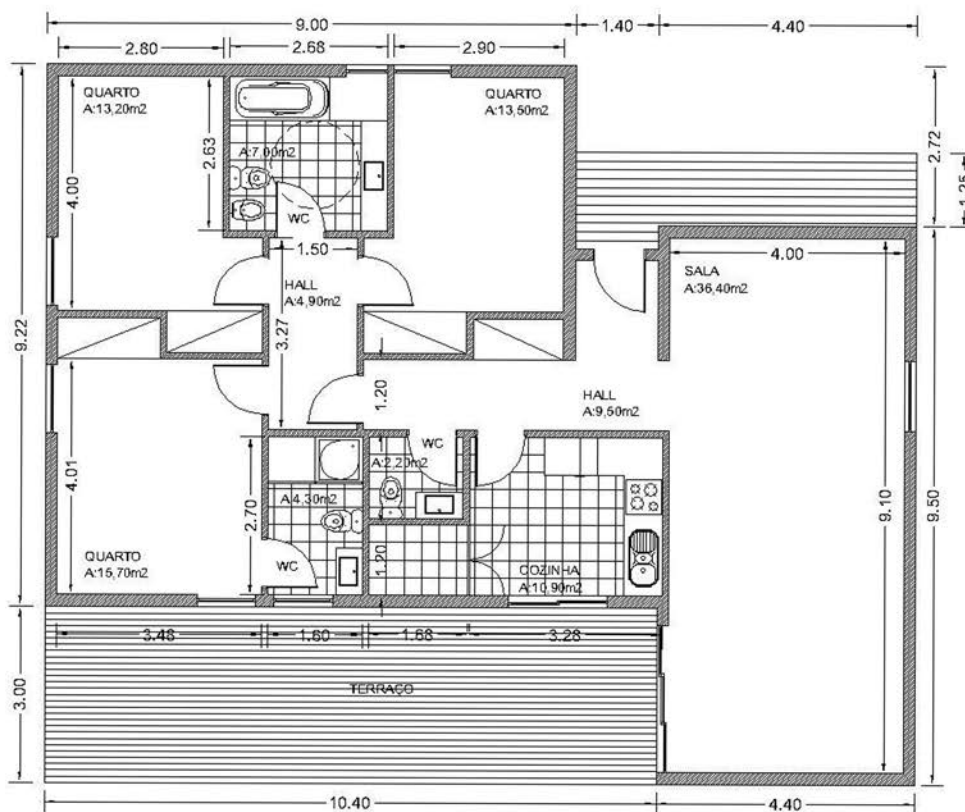

## Áreas:

Cozinha: 10,90 m<sup>2</sup>  
 Sala: 36,40 m<sup>2</sup>  
 Casa de Banho: 2,20 m<sup>2</sup>  
 Casa de Banho: 7,00 m<sup>2</sup>  
 Quarto: 13,50 m<sup>2</sup>  
 Quarto: 13,20 m<sup>2</sup>  
 Quarto: 15,70 m<sup>2</sup>  
 Suite: 4,30 m<sup>2</sup>  
 Hall: 14,40 m<sup>2</sup>  
 Alpendres: 38,45 m<sup>2</sup>

Área Bruta: 167,71 m<sup>2</sup>

**Modelo**  
**Cávado I- T3**