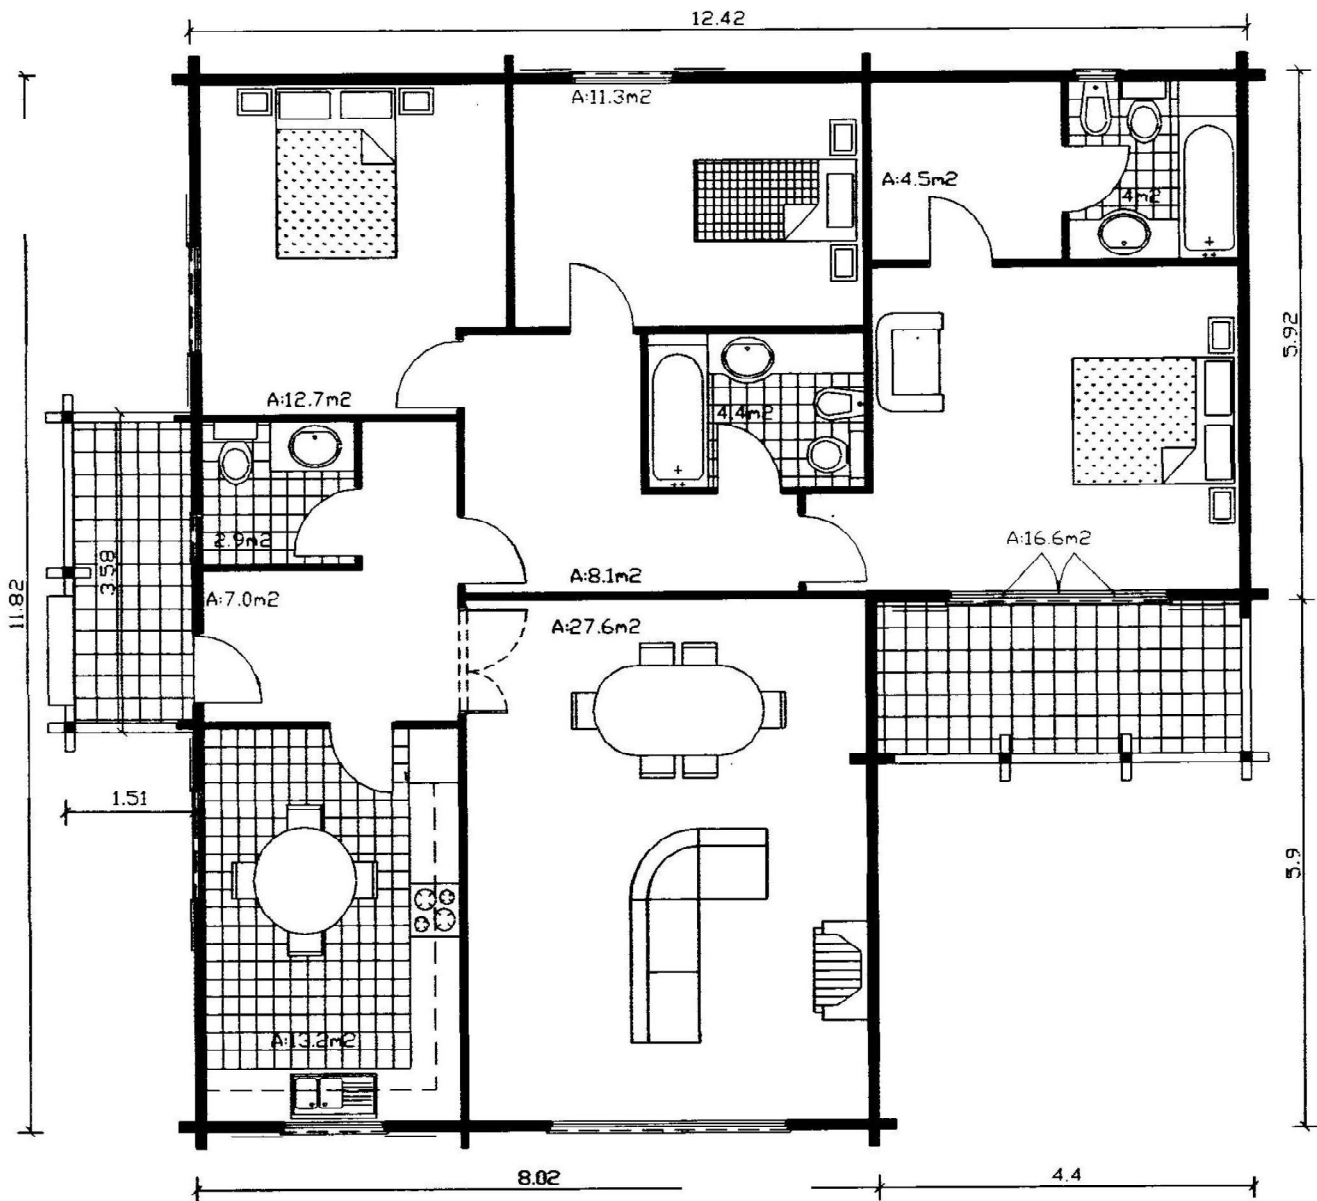

# LOGDOMUS

## Áreas

Cozinha: 13,20 m<sup>2</sup>  
 Sala : 27,60 m<sup>2</sup>  
 Casa de banho: 2,90 m<sup>2</sup>  
 Quarto: 12,70 m<sup>2</sup>  
 Quarto: 11,30 m<sup>2</sup>  
 Halls: 15,10 m<sup>2</sup>  
 Casa de banho: 4,40 m<sup>2</sup>  
 Quarto: 16,60 m<sup>2</sup>  
 Suite: 4,00 m<sup>2</sup>  
 Closet: 4,50 m<sup>2</sup>  
 Alpendres: 13,29 m<sup>2</sup>

Área bruta: 134,00 m<sup>2</sup>

**Modelo**  
**Violeta I- T3**