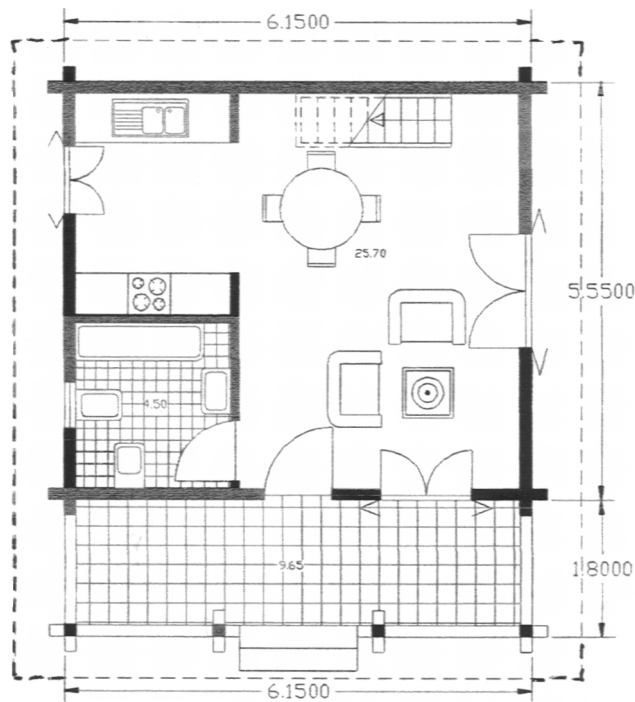

## Áreas

r/c  
Cozinha/sala: 25,70 m<sup>2</sup>  
Casa de banho: 4,50 m<sup>2</sup>  
Alpendre: 9,65 m<sup>2</sup>

1º Andar  
Quarto: 21,00 m<sup>2</sup>  
Varanda: 6,88 m<sup>2</sup>

Área bruta: 76,50 m<sup>2</sup>

**Modelo  
Orquidea- T1**