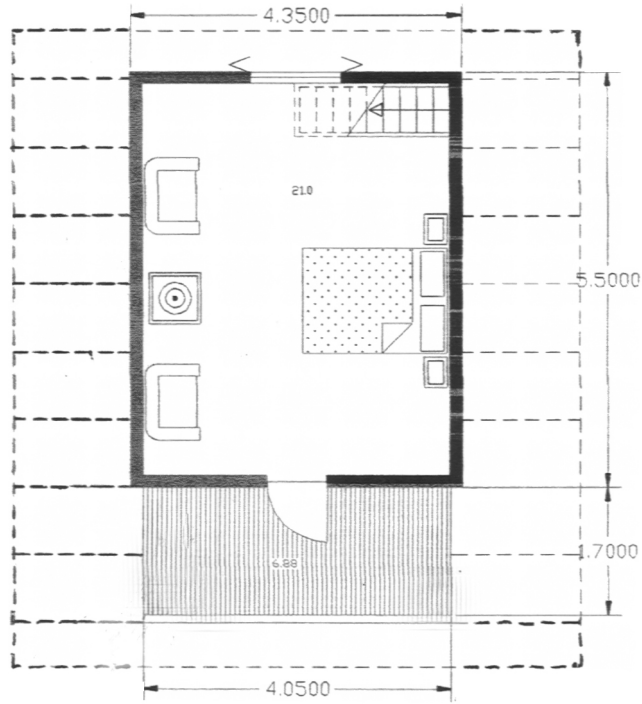

## Áreas

r/c  
Cozinha/sala: 25,70 m<sup>2</sup>  
Casa de banho: 4,50 m<sup>2</sup>  
Alpendre: 9,65 m<sup>2</sup>

1º Andar  
Quarto: 21,00 m<sup>2</sup>  
Varanda: 6,88 m<sup>2</sup>

Área bruta: 76,50 m<sup>2</sup>