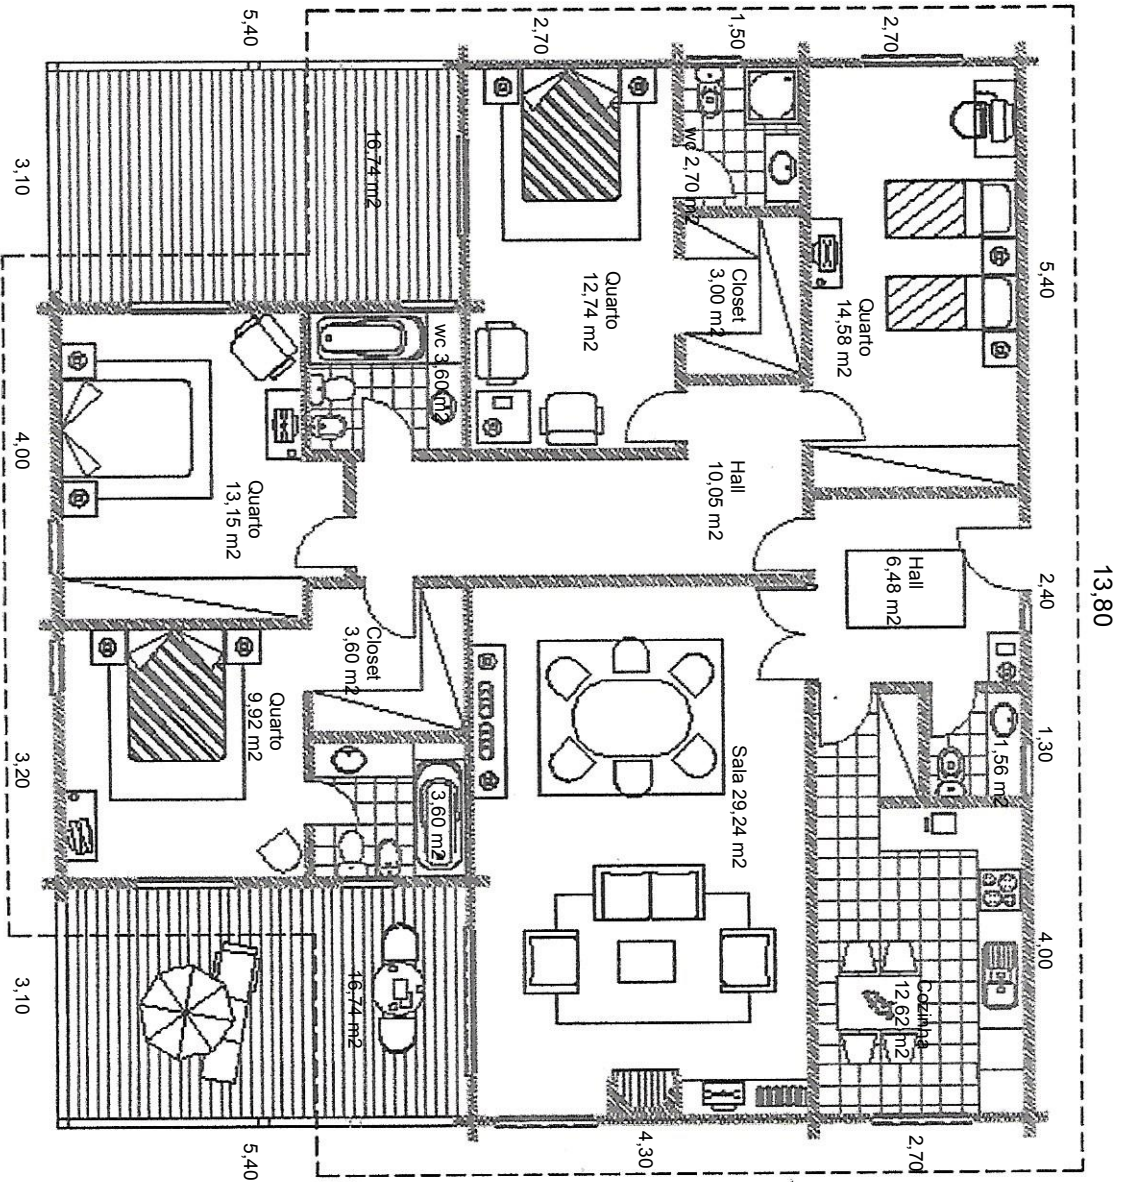

LOGDOMUS

12,80

Áreas

- Cozinha: 12,62 m²
- Sala: 29,24 m²
- Hall: 6,48 m²
- Casa de banho: 1,56 m²
- Quarto: 14,58 m²
- Quarto: 12,74 m²
- Suite: 2,70 m²
- Closet: 3,00 m²
- Hall: 10,05 m²
- Casa de banho: 3,60 m²
- Quarto: 13,15
- Quarto: 9,92 m²
- Casa de banho: 3,60 m²
- Closet: 3,60 m²
- Varandas: 33,48 m²
- Área bruta: 176,64 m²