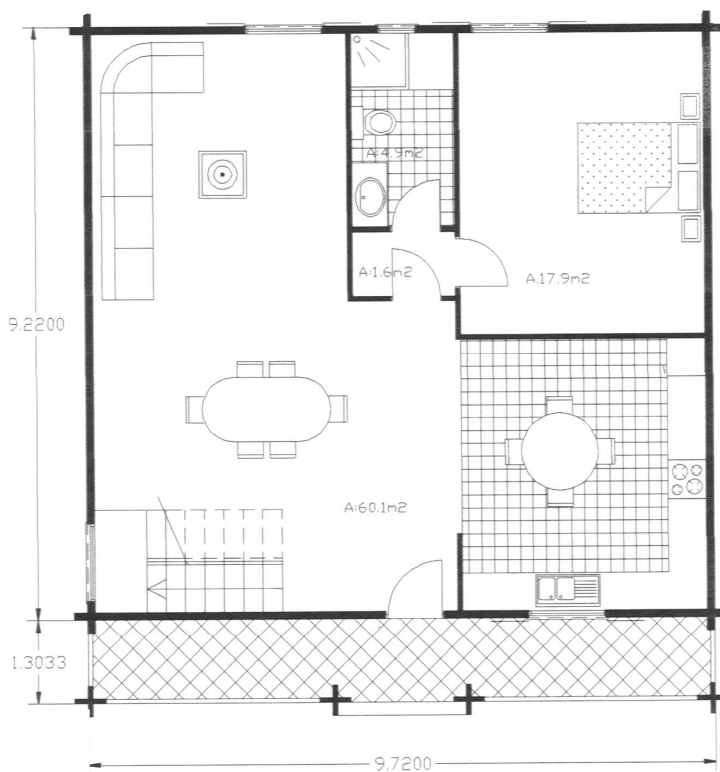

## Áreas

r/c

Cozinha/Sala: 60,10 m<sup>2</sup>

Hall: 1,60 m<sup>2</sup>

Casa de banho: 4,90 m<sup>2</sup>

Quarto: 17,90 m<sup>2</sup>

Aplandre: 12,63 m<sup>2</sup>

1º Andar

Sala: 27,20 m<sup>2</sup>

Quarto: 12,30 m<sup>2</sup>

Casa de banho: 5,20 m<sup>2</sup>

Quarto: 12,30 m<sup>2</sup>

Varanda: 10,55 m<sup>2</sup>

Área bruta: 185,00 m<sup>2</sup>

**CRAVO**