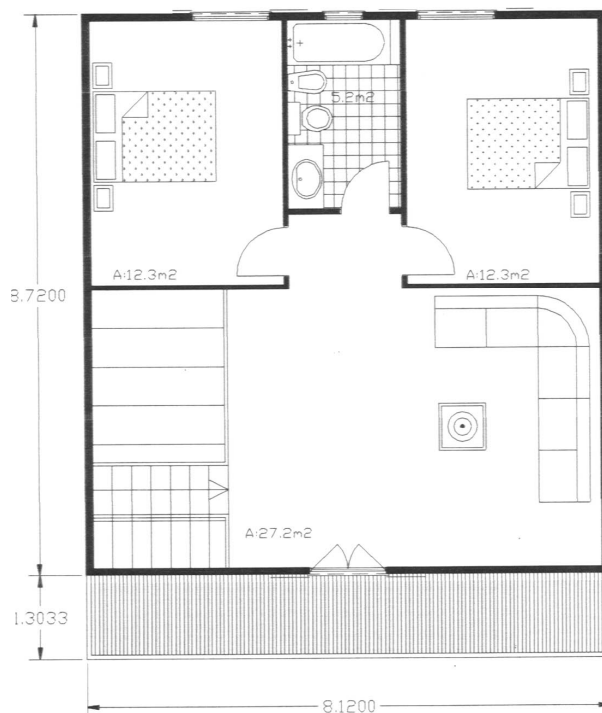

## Áreas

r/c

Cozinha/Sala: 60,10 m<sup>2</sup>

Hall: 1,60 m<sup>2</sup>

Casa de banho: 4,90 m<sup>2</sup>

Quarto: 17,90 m<sup>2</sup>

Aplandre: 12,63 m<sup>2</sup>

1º Andar

Sala: 27,20 m<sup>2</sup>

Quarto: 12,30 m<sup>2</sup>

Casa de banho: 5,20 m<sup>2</sup>

Quarto: 12,30 m<sup>2</sup>

Varanda: 10,55 m<sup>2</sup>

Área bruta: 185,00 m<sup>2</sup>

**CRAVO**