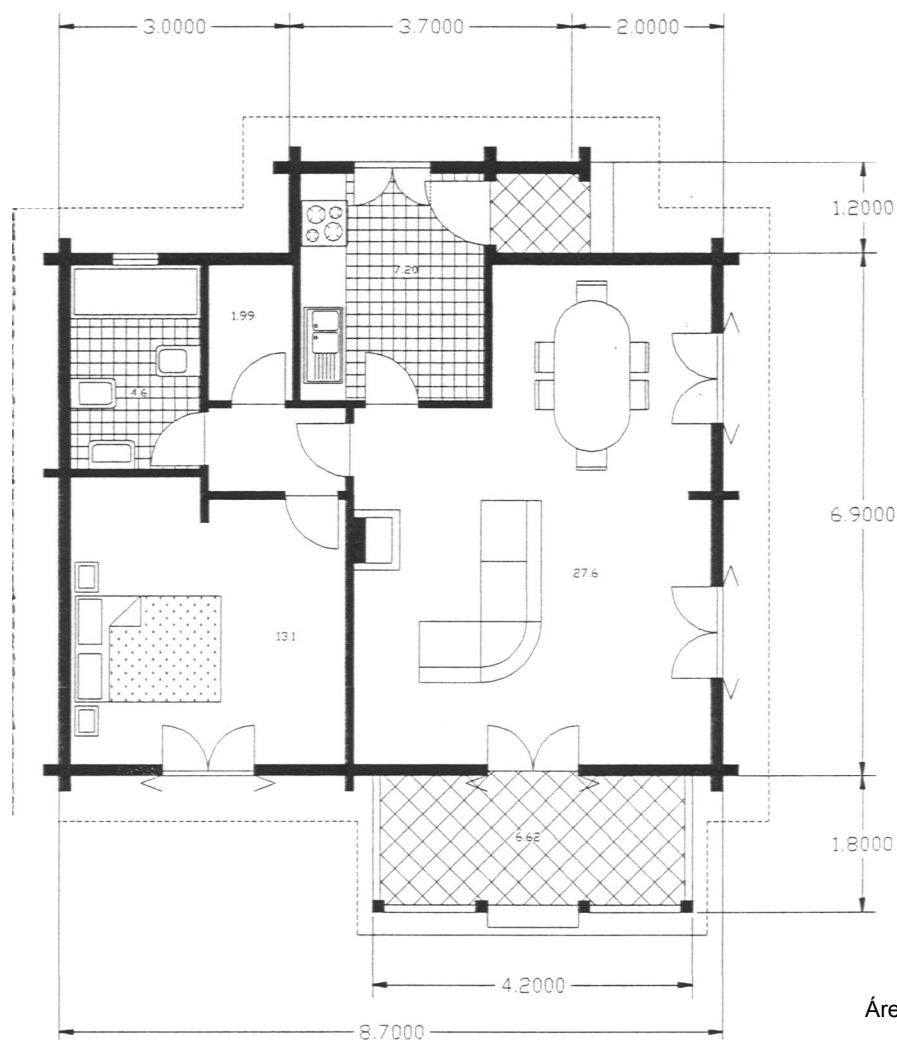

LOGDOMUS

Áreas

Cozinha: 7,20 m²
Sala: 27,60 m²
Arrumos: 1,99 m²
Casa de banho: 4,60 m²
Quarto: 13,10 m²
Alpendre: 6,62 m²

Área bruta: 73,00 m²

**Modelo
Bouganville- T1**