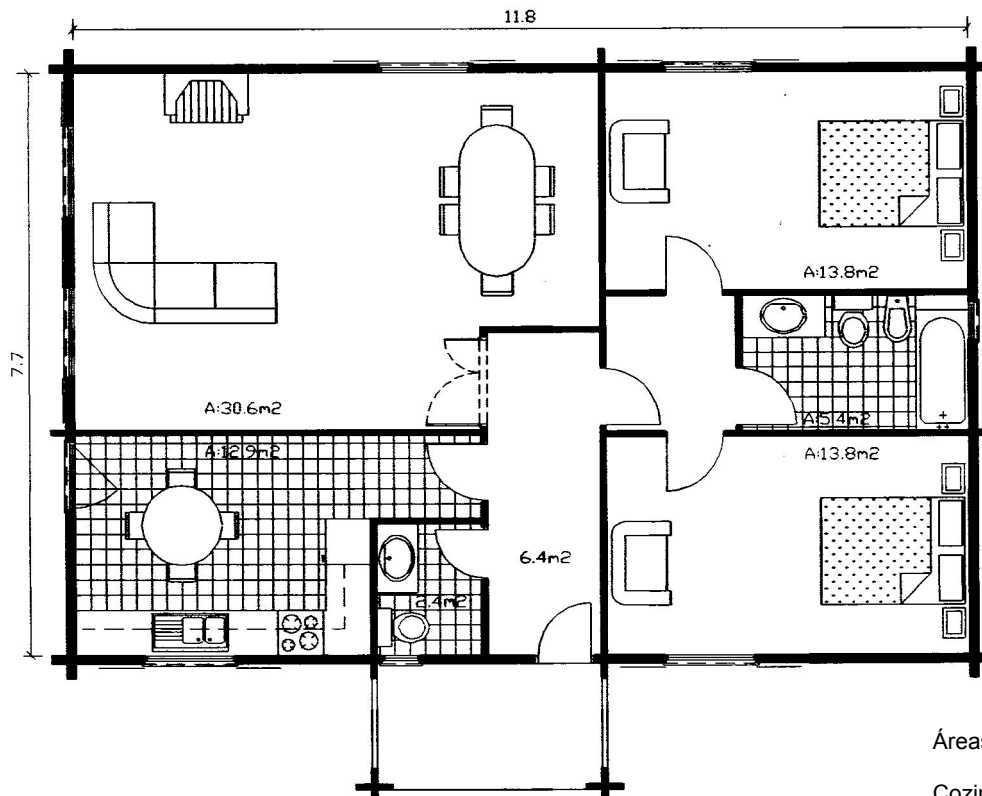

LOGDOMUS

Áreas:

Cozinha: 12,40 m²
Sala: 29,30 m²
Casa de banho: 2,30 m²
Quarto: 13,30 m²
Hall: 13,56 m²
Casa de banho: 5,00 m²
Quarto: 13,30 m²
Alpendres: 29,64 m²

Área bruta: 100,00 m²

Modelo
Lírio I- T2