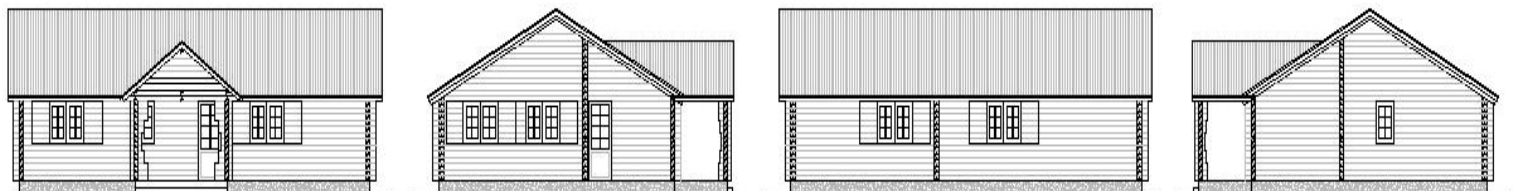

LOGDOMUS

Áreas:

Cozinha: 12,40 m²
Sala: 29,30 m²
Casa de banho: 2,30 m²
Quarto: 13,30 m²
Hall: 13,56 m²
Casa de banho: 5,00 m²
Quarto: 13,30 m²
Alpendres: 29,64 m²

Área bruta: 100,00 m²

Modelo
Lírio I- T2