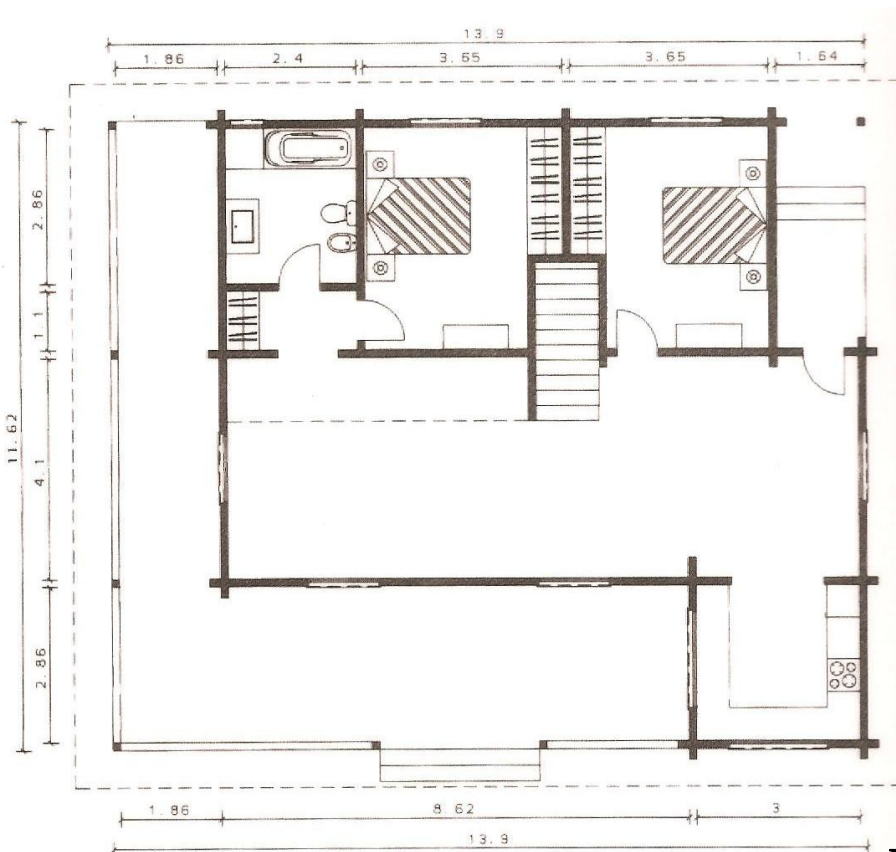

LOGDOMUS

Áreas:

r/c

Cozinha: 8,58 m²
Sala: 47,64 m²
Quarto: 14,05 m²
Casa de banho: 6,86 m²
Hall: 2,64 m²
Quarto: 14,05 m²
Alpendre: 46,26 m²

1º Andar:

Escritório: 47,00 m²

Área bruta: 180,00 m²

Modelo
Glicinia II- T2