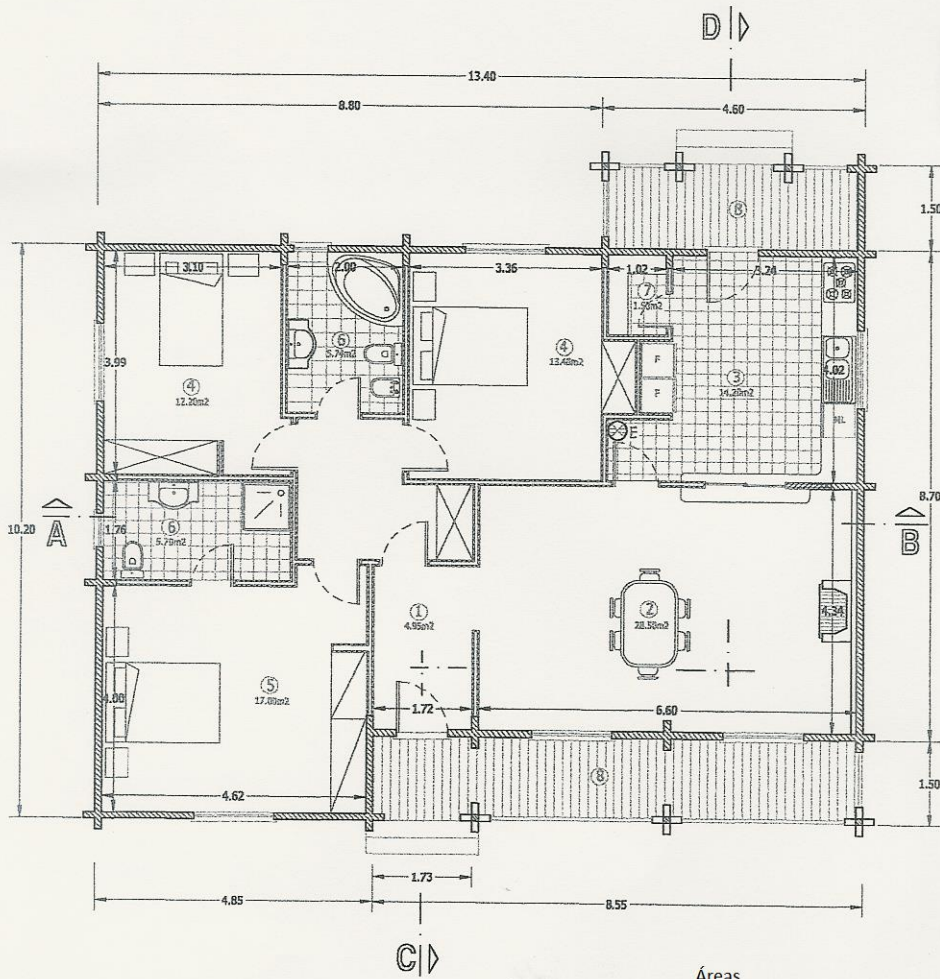

Modelo Magnólia III- T3

PLANTA DO RÉS/CHÃO

Áreas

- Cozinha: 14,20 m²
- Sala: 28,50 m²
- hall: 4,95 m²
- Quarto: 13,40 m²
- Casa de banho: 5,74 m²
- Quarto: 12,20 m²
- Quarto: 17,00 m²
- Suite: 5,70 m²
- Alpendres: 19,72 m²
- Área bruta: 143,58 m²