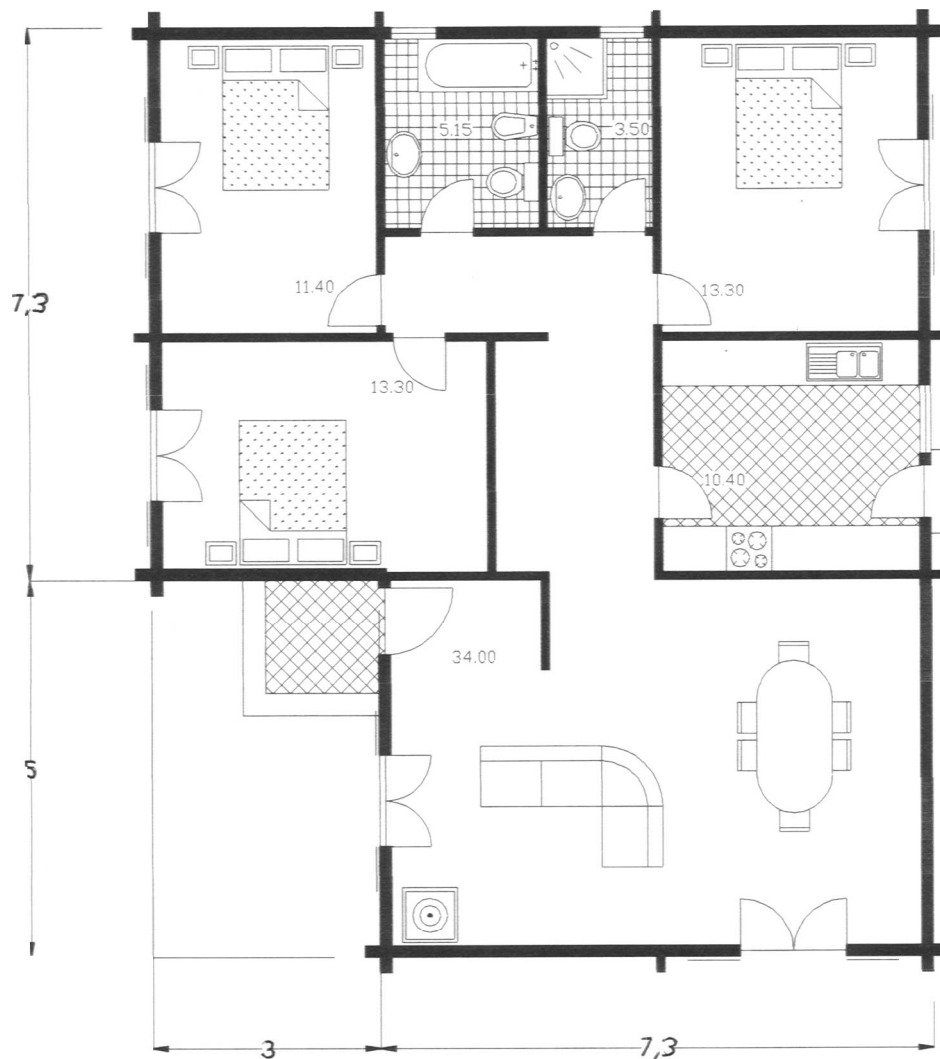

## Áreas

Cozinha: 10,40 m<sup>2</sup>  
Sala: 34,00 m<sup>2</sup>  
Quarto: 13,30 m<sup>2</sup>  
Casa de banho: 3,50 m<sup>2</sup>  
Casa de banho: 5,15 m<sup>2</sup>  
Quarto: 11,40 m<sup>2</sup>  
Quarto: 13,30 m<sup>2</sup>  
Hall: 12,05 m<sup>2</sup>  
Alpendre: 3,24 m<sup>2</sup>

Área bruta: 107,00 m<sup>2</sup>

## Modelo

**MADRESSILVA**

AREA 107.00

1:100