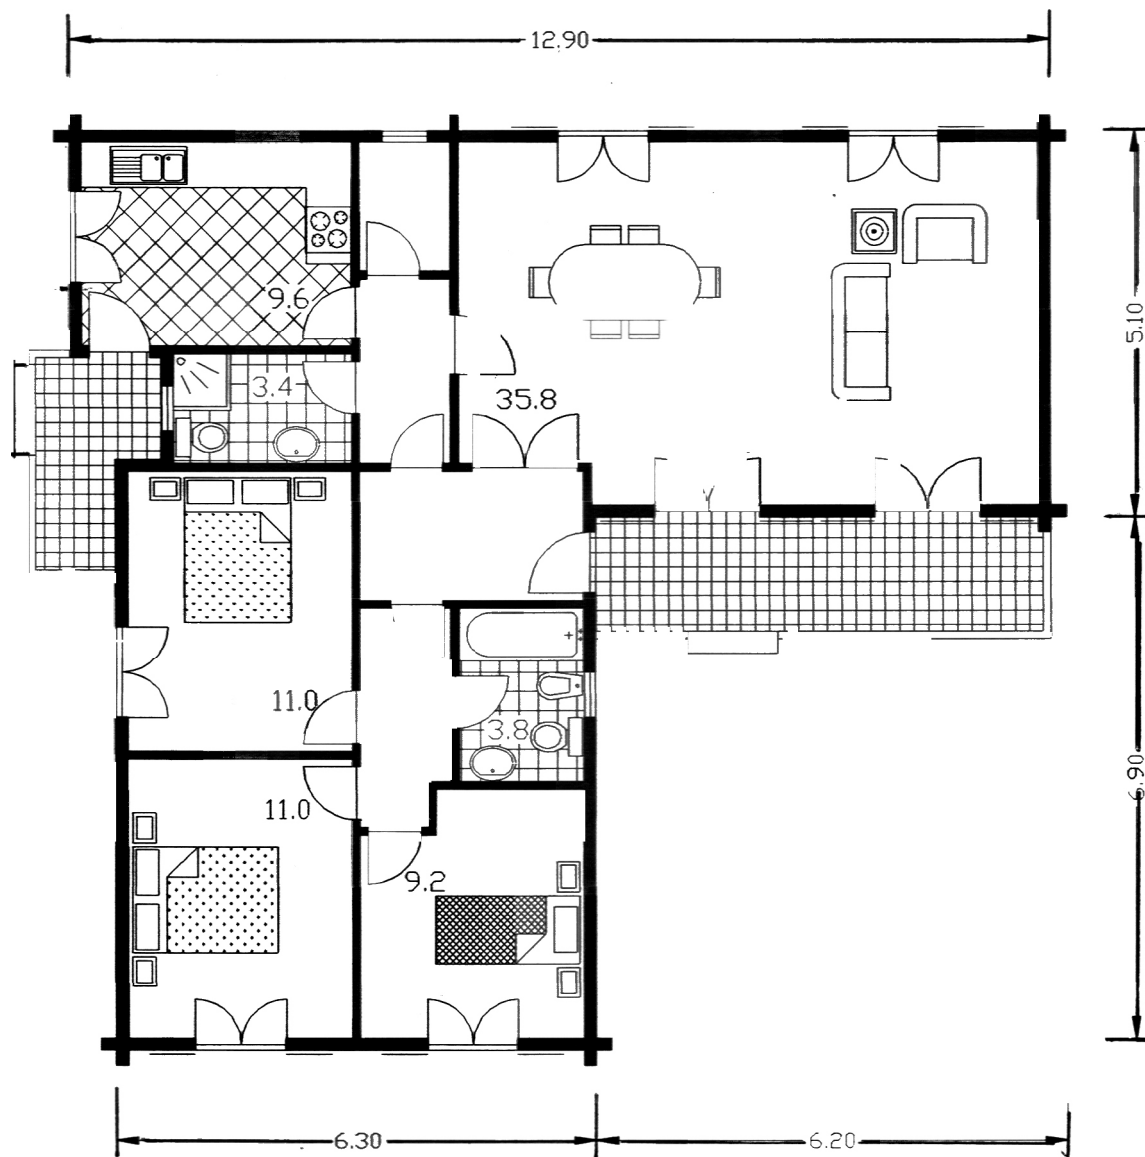

## Áreas

Cozinha: 9,60 m<sup>2</sup>  
Despensa: 2,04 m<sup>2</sup>  
Sala: 35,80 m<sup>2</sup>  
Casa de banho: 3,40 m<sup>2</sup>  
Hall: 11,40 m<sup>2</sup>  
Quarto: 11,00 m<sup>2</sup>  
Quarto: 11,00 m<sup>2</sup>  
Quarto: 9,20 m<sup>2</sup>  
Casa de banho: 3,80 m<sup>2</sup>  
Alpendres: 13,44 m<sup>2</sup>

Área bruta: 122,00 m<sup>2</sup>

Modelo  
Jacaranda - T3