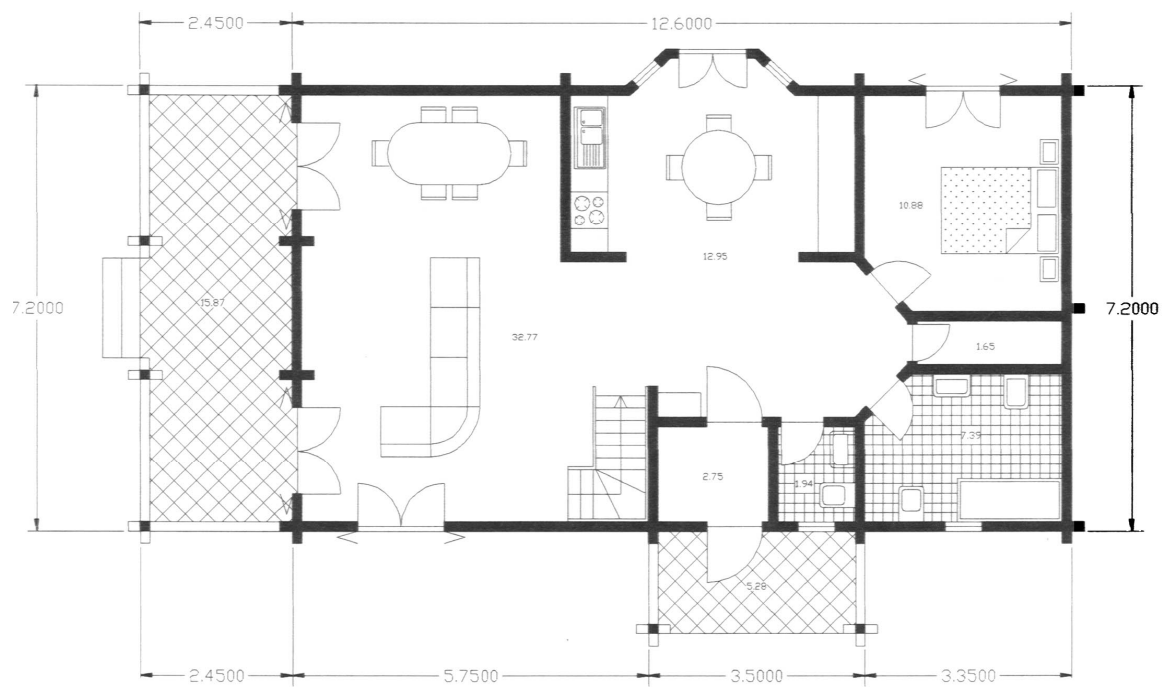

LOGDOMUS

Áreas

r/c

Cozinha: 12,95 m²

Sala: 32,77 m²

Hall: 2,75 m²

Casa de banho: 1,94 m²

Casa de banho: 7,39 m²

Arrumos: 1,65 m²

Quarto: 10,88 m²

Alpendres: 15,87 m²

1º Andar

Sala: 10,79 m²

Quarto: 15,51 m²

Casa de banho: 6,05 m²

Quarto: 21,38 m²

Varanda: 10,81 m²

Área bruta: 192,00 m²

Modelo HORTÊNCIA

AREA 192.00

1:100