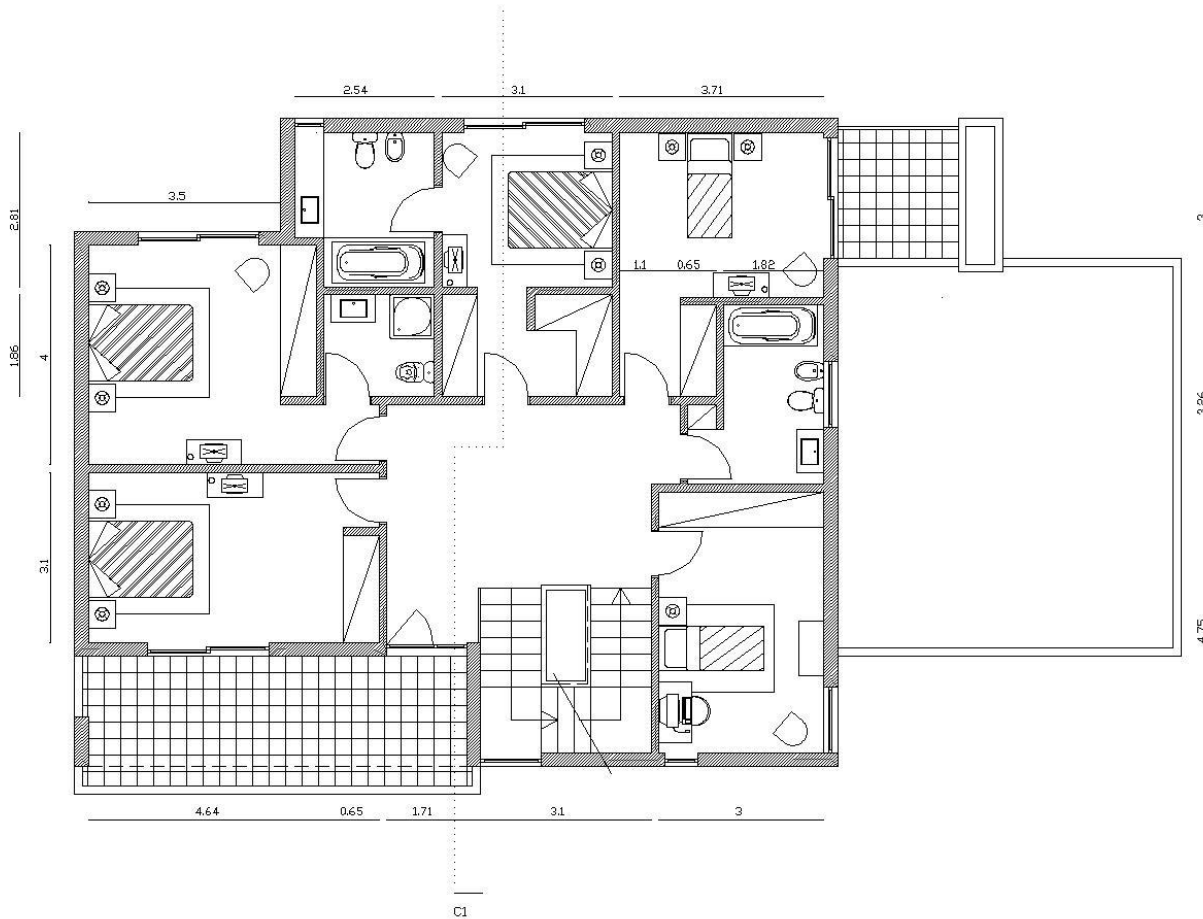

Logdomus

Áreas:

- Quarto: 14,25 m²
- Casa de Banho: 6,71 m²
- Quarto: 14,38 m²
- Quarto: 14,48 m²
- Suite: 7,14 m²
- Quarto: 19,27 m²
- Suite: 3,72 m²
- Quarto: 16,40 m²
- Hall: 20,87 m²
- Varanda: 24,65 m²

Área Bruta: 136,22 m²

**Modelo
Lizandro- T5
1º andar**

Logdomus

Áreas:

- Cozinha: 25,05 m²
- Sala: 46,95 m²
- Lavandaria: 10,98 m²
- Casa de Banho: 4,32 m²
- Escritório: 15,50 m²
- Halls: 14,96 m²
- Garagem: 40,50 m²
- Alpendres: 39,61 m²

Área Bruta: 215,52 m²

**Modelo
Lizandro- T5
R/C**

Logdomus

Áreas:

- Sala: 39,35 m2
- Casa de Banho: 4,47 m2
- Terraço: 93,20 m2
- Área Bruta: 136,22 m2

**Modelo
Lizandro- T5
Sótão**