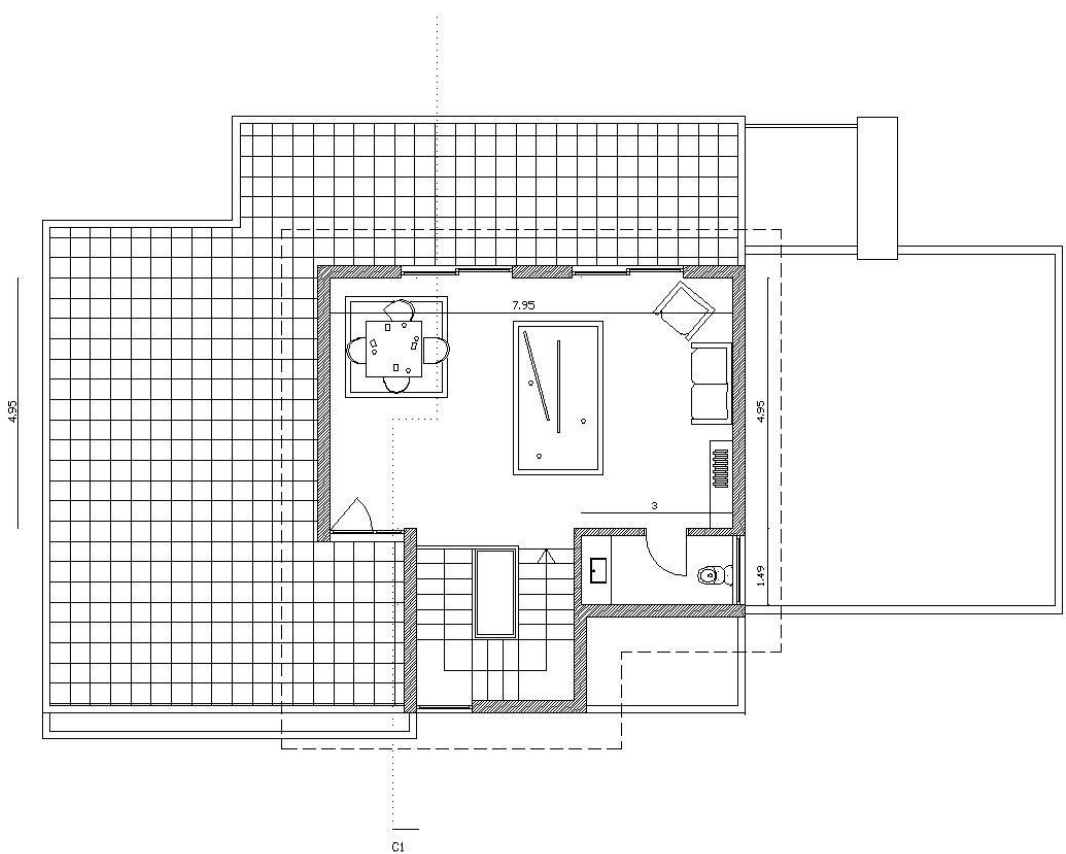

Logdomus

Áreas:

- Quarto: 14,25 m²
- Casa de Banho: 6,71 m²
- Quarto: 14,38 m²
- Quarto: 14,48 m²
- Suite: 7,14 m²
- Quarto: 19,27 m²
- Suite: 3,72 m²
- Quarto: 16,40 m²
- Hall: 20,87 m²
- Varanda: 24,65 m²

Área Bruta: 136,22 m²

**Modelo
Lizandro- T5
1º andar**

Logdomus

Áreas:

- Cozinha: 25,05 m²
- Sala: 46,95 m²
- Lavandaria: 10,98 m²
- Casa de Banho: 4,32 m²
- Escritório: 15,50 m²
- Halls: 14,96 m²
- Garagem: 40,50 m²
- Alpendres: 39,61 m²

Área Bruta: 215,52 m²

**Modelo
Lizandro- T5
R/C**

Logdomus

Áreas:

- Sala: 39,35 m2
- Casa de Banho: 4,47 m2
- Terraço: 93,20 m2
- Área Bruta: 136,22 m2

**Modelo
Lizandro- T5
Sótão**