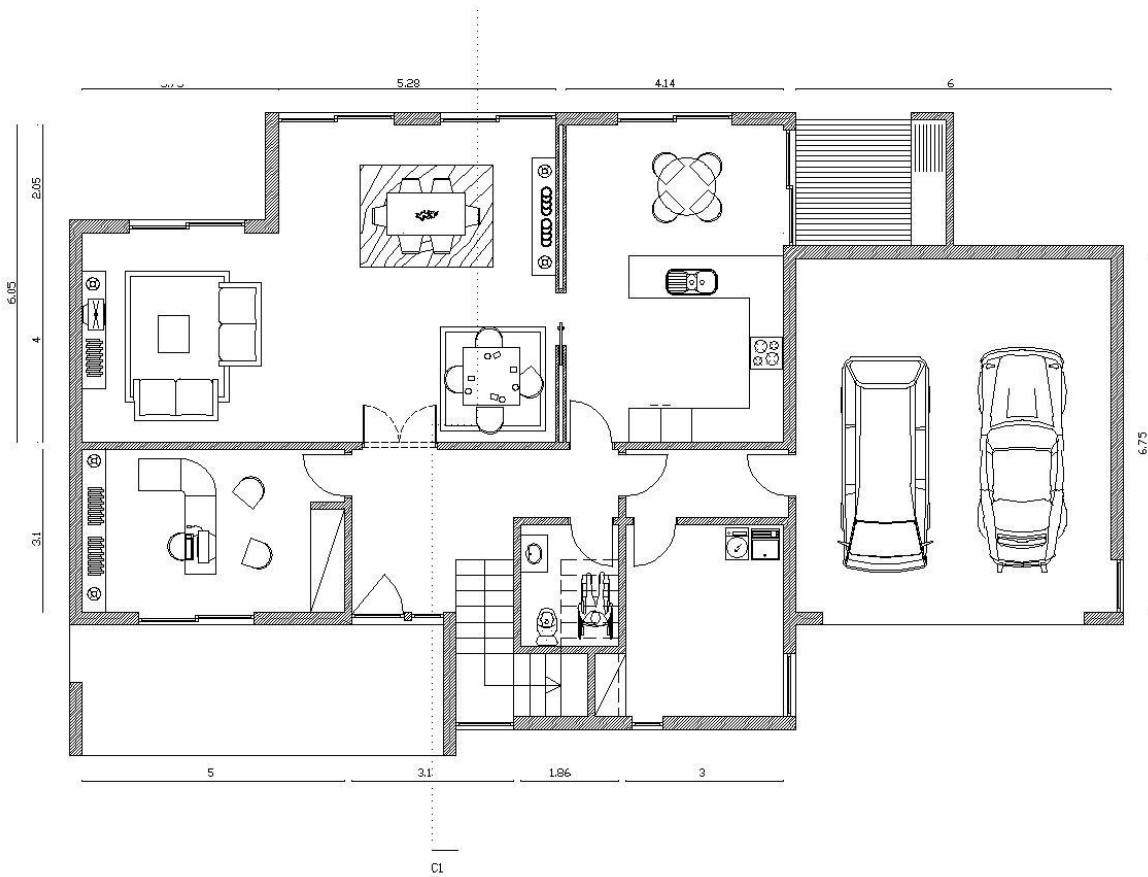

Logdomus

Áreas:

- Quarto: 14,25 m²
- Casa de Banho: 6,71 m²
- Quarto: 14,38 m²
- Quarto: 14,48 m²
- Suite: 7,14 m²
- Quarto: 19,27 m²
- Suite: 3,72 m²
- Quarto: 16,40 m²
- Hall: 20,87 m²
- Varanda: 24,65 m²

Área Bruta: 136,22 m²

**Modelo
Lizandro- T5
1º andar**

Logdomus

Áreas:

- Cozinha: 25,05 m²
- Sala: 46,95 m²
- Lavandaria: 10,98 m²
- Casa de Banho: 4,32 m²
- Escritório: 15,50 m²
- Halls: 14,96 m²
- Garagem: 40,50 m²
- Alpendres: 39,61 m²

Área Bruta: 215,52 m²

**Modelo
Lizandro- T5
R/C**

Logdomus

Áreas:

- Sala: 39,35 m2
- Casa de Banho: 4,47 m2
- Terraço: 93,20 m2
- Área Bruta: 136,22 m2

**Modelo
Lizandro- T5
Sótão**