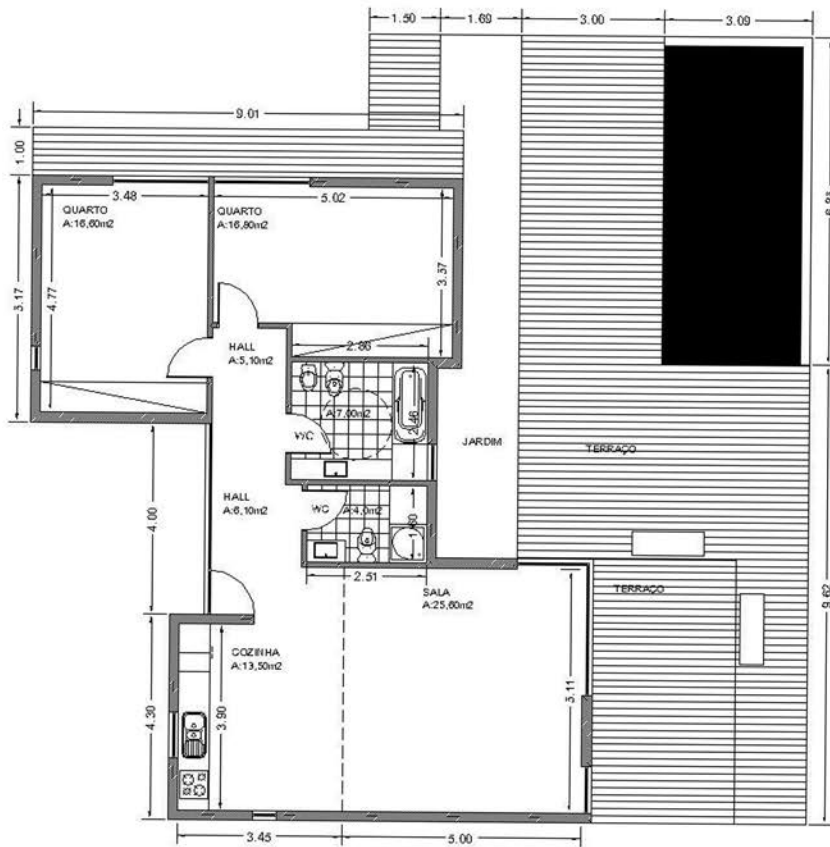

## Áreas:

Cozinha: 13,50 m<sup>2</sup>  
 Sala: 25,60 m<sup>2</sup>  
 Casa de Banho: 4,00 m<sup>2</sup>  
 Casa de Banho: 7,00 m<sup>2</sup>  
 Quarto: 16,80 m<sup>2</sup>  
 Quarto: 16,60 m<sup>2</sup>  
 Hall: 5,10 m<sup>2</sup>  
 Alpendres: 21,91 m<sup>2</sup>

Área Bruta: 127,50 m<sup>2</sup>

Alpendre extra: 56,79 m<sup>2</sup>

**Modelo  
Tua I- T2**