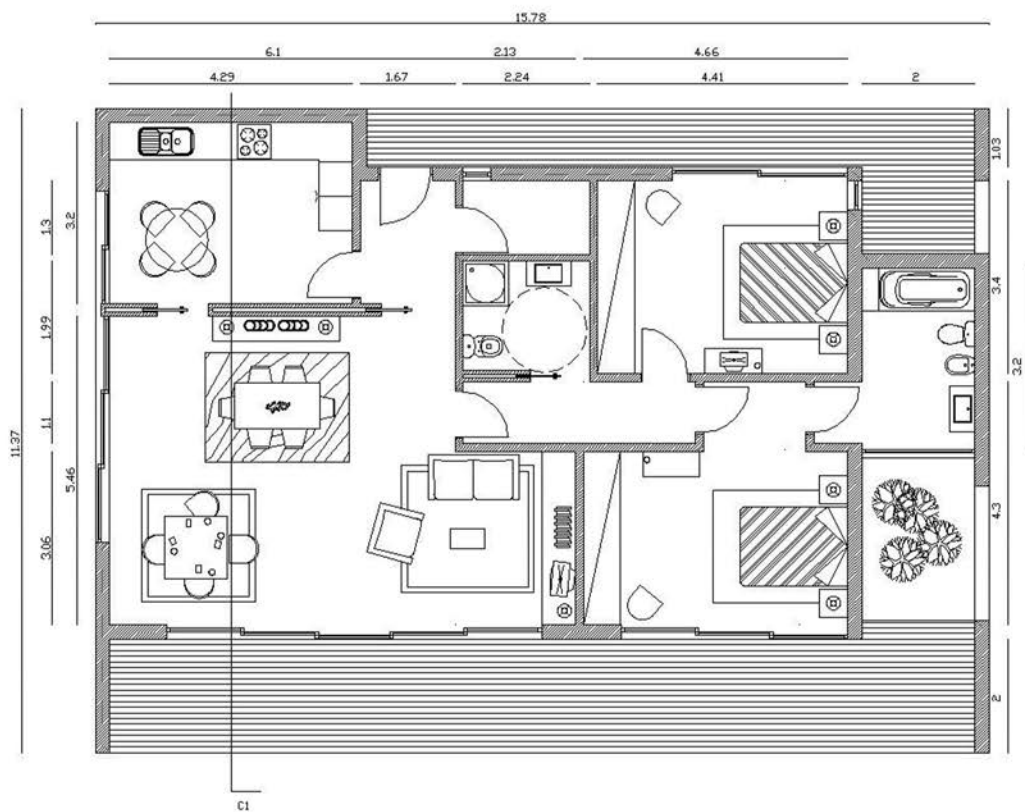

Logdomus

Áreas:

Cozinha: 14,08 m²
Arrumos: 2,99 m²
Sala: 40,98 m²
Casa de Banho: 4,60 m²
Quarto: 15,30 m²
Quarto: 14,57 m²
Suite: 7,39 m²
Halls: 8,36 m²
Jardim: 6,12 m²
Aplendres: 45,89 m²

Área Bruta: 179,41 m²

**Modelo
Lima- T2**