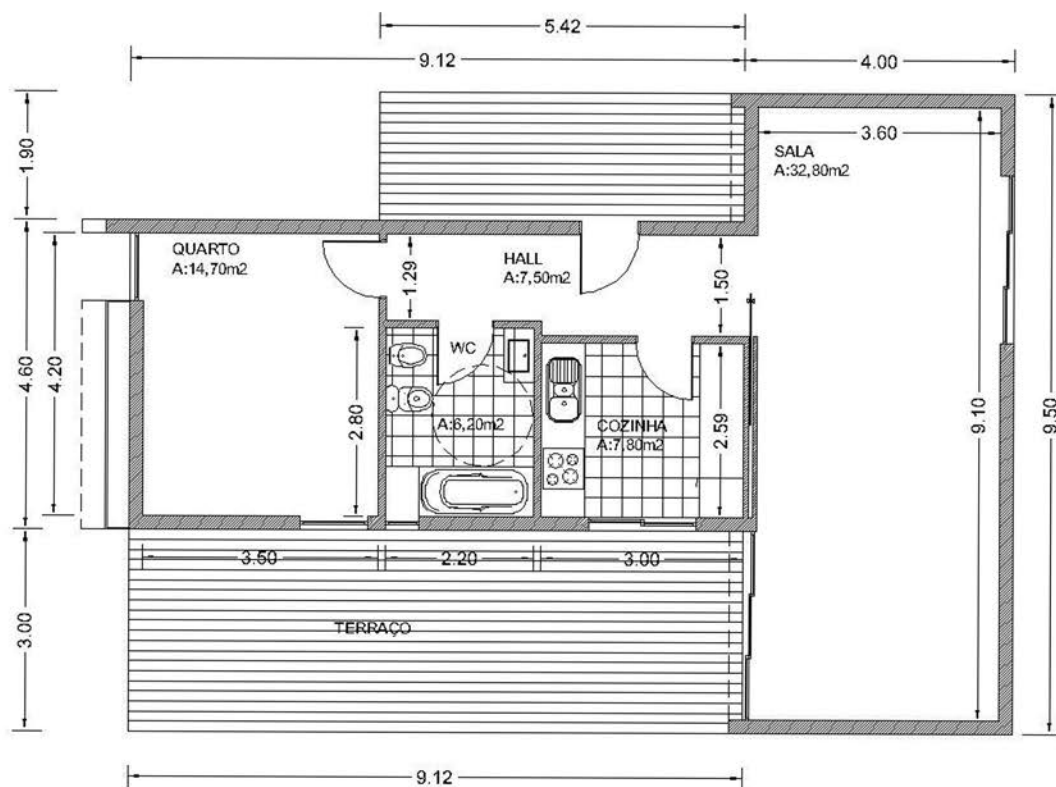

## Áreas:

Cozinha: 7,80 m2  
Casa de Banho: 6,20 m2  
Sala: 32,80 m2  
Quarto: 14,70 m2  
Hall: 7,50 m2  
Alpendres: 37,62 m2

Área Bruta: 111,57 m2

**Modelo  
Guadiana- T1**