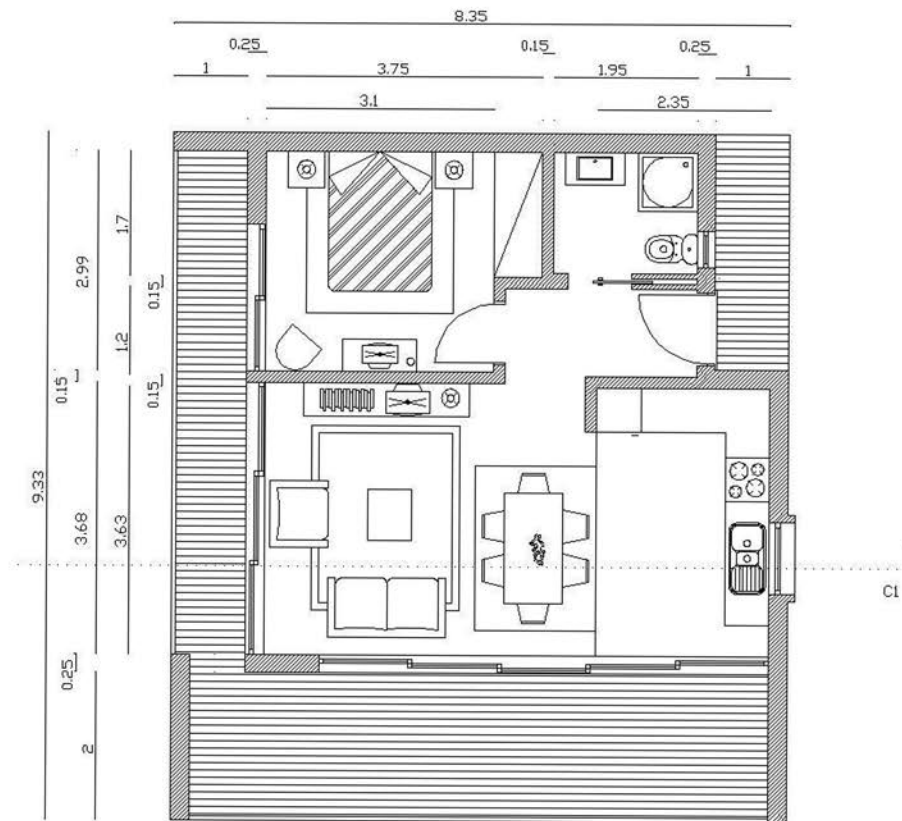

Logdomus

Áreas
Cozinha: 8,53 m²
Sala: 19,60 m²
Quarto: 10,09 m²
Casa de Banho: 3,32 m²
Hall: 3,72 m²
Alpendres: 26,51 m²
Área Bruta: 77,90 m²

Modelo
Côa- T1