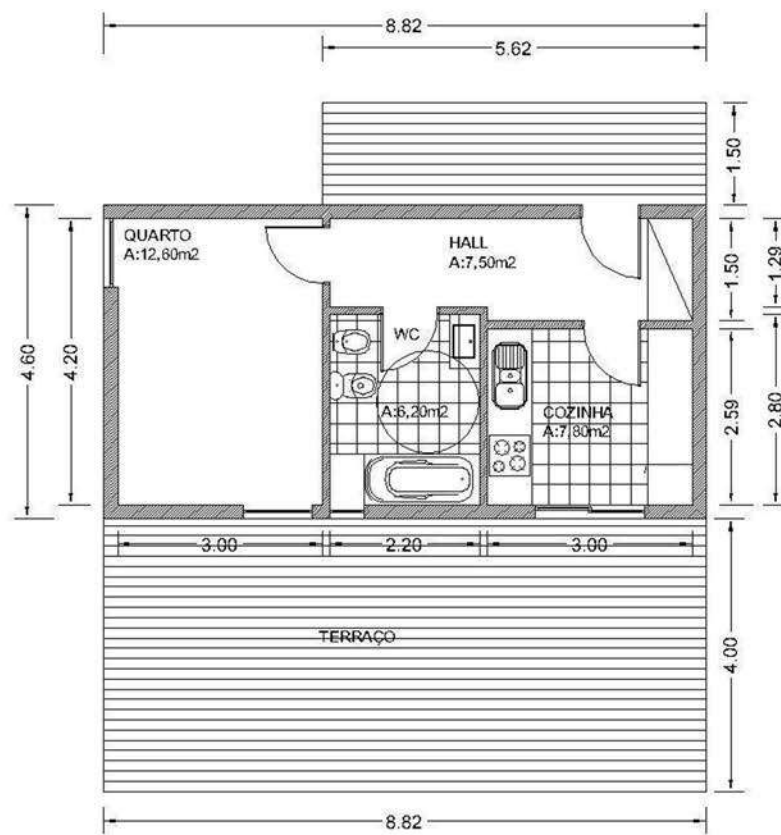

Logdomus

Áreas

Cozinha: 7,80 m²
Casa de Banho: 6,20 m²
Sala/ Quarto: 12,60 m²
Hall: 7,50 m²
Alpendres: 43,68 m²
Área Bruta: 84,25 m²

**Modelo
Mira I-T0**